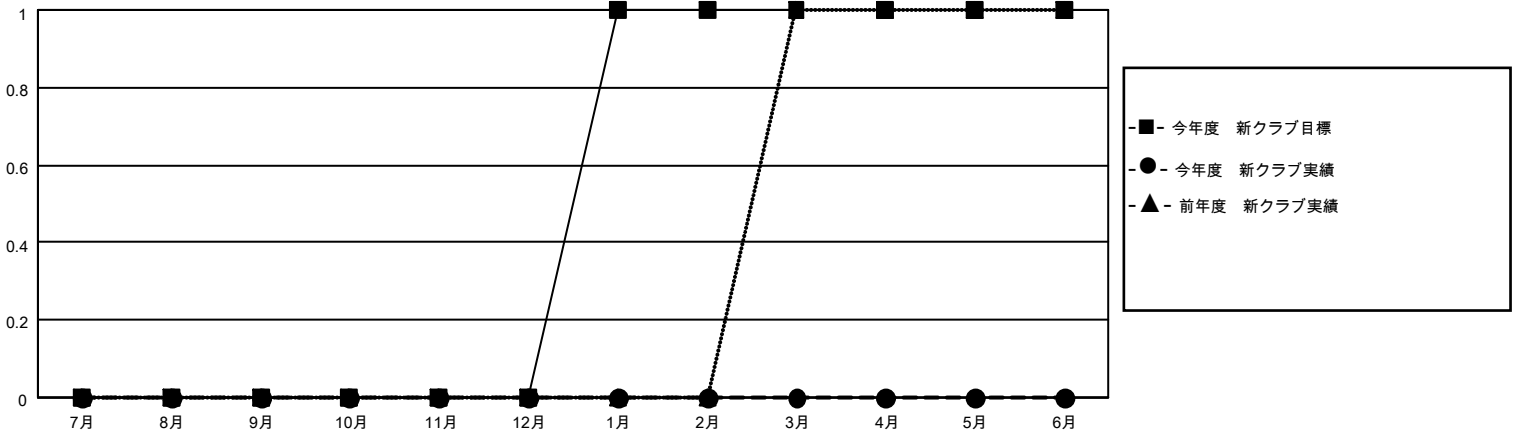

MONTHLY MEMBERSHIP PROGRESS REPORT

地域 JAPAN

District 331 A

Results as of: 8/31/2023

クラブ			
結果：2023-2024			
四半期	新クラブ目標	新クラブ	解散クラブ
7月/8月/9月	0	0	0
10月/11月/12月	0	0	0
1月/2月/3月	1	0	0
4月/5月/6月	0	0	0

名			
結果：2023-2024			
四半期	会員純増目標	会員増強実績	退会者(転籍を含む)実際
7月/8月/9月	25	60	37
10月/11月/12月	25	0	0
1月/2月/3月	25	0	0
4月/5月/6月	25	0	0

新クラブ目標及び実績累計