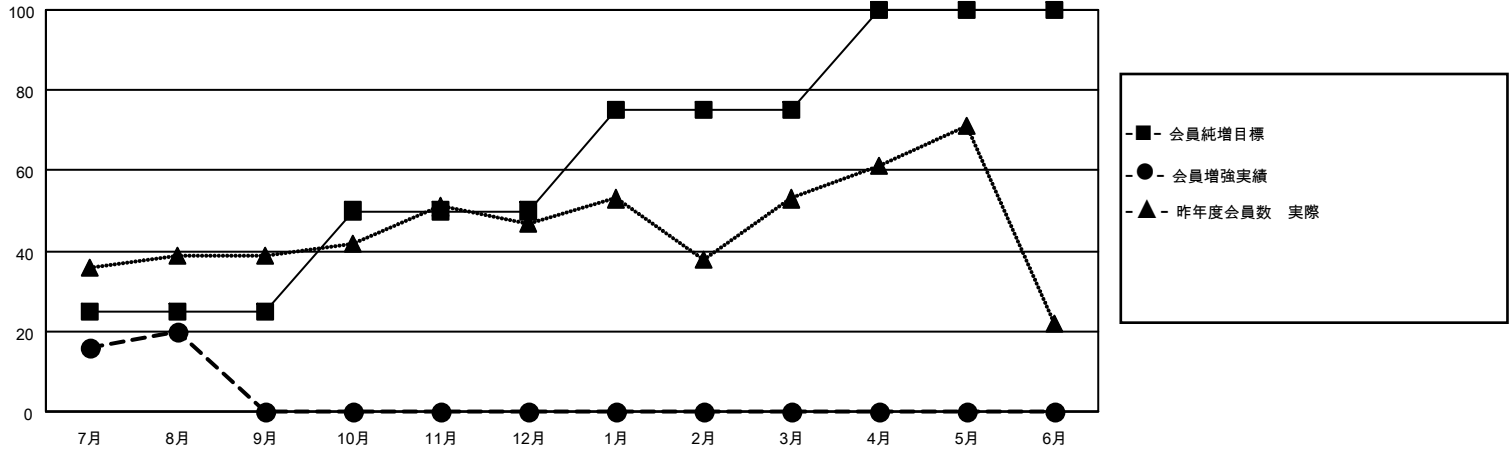

会員目標及び実績累計

解散クラブ: 0

32 CLUBS OF 71 一名以上の新会
員を登録

男女別

男性 1,951 (82.01%)
女性 427 (17.95%)
NON BINARY 0 (0.00%)
PREFER NOT TO ANSWER 1 (0.04%)

退会者

物故会員 3
クラブ解散 0
その他 34
合計 37

[会員累計データを見るには、ここをクリック](#)

世帯主/家族会員合計 524
国際会費半額の家族会員 288